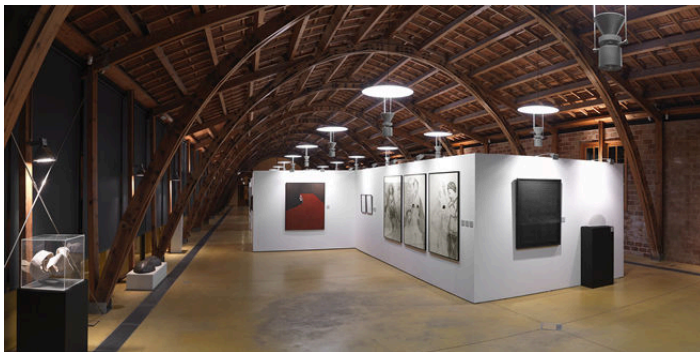

Mataró i Arenys de Mar

Un cop tornem de les vacances, l'Associació del Museu de la Ciència i de la Tècnica us proposa realitzar una sortida de tot un dissabte per conèixer i visitar el patrimoni Industrial i cultural de dos de les ciutats més importants del Maresme. A Mataró visitarem la **Nau Gaudí**, primer edifici que va construir Antoni Gaudí, i l'únic que no va ser promogut ni per la burgesia ni per l'església, sinó per una de les primeres cooperatives obreres del tèxtil. A continuació anirem al **Museu de Can Marfà i de Gènere de Punt**, que ha esdevingut l'activitat industrial més arrelada i característica de Mataró i ha donat singularitat i identitat a la ciutat dins del territori català.

Per tal d'acabar el matí ens dirigirem a **la vil·la romana de Torre Llauder**, conjunt arqueològic més representant de la ciutat romana de "Iluro".

Un cop finalitzada la visita de la vil·la romana anirem a dinar a Arenys de Mar, on després de fer un bon àpat al **Club Nàutic d'Arenys**, visitarem el **Museu Marès de la punta**, acompanyats per la seva directora Neus Ribas.

Després ens dirigirem al conegut **Cementiri de Sinera**, exemple característic dels cementiris mariners mediterranis, on **Salvador Espriu** va convertir-lo en mite literari amb la seva obra poètica "**Cementiri de Sinera**". A l'interior hi ha alguns treballs escultòrics de notable bellesa, obra d'artistes modernistes de renom com **Josep Llimona** i **Venanci Vallmitjana**.

Preu soci AMCTAIC: 65 €

Preu no Soci: 75 €

Inclou:

Visites guiades, transport, dinar, dossier i assegurança.

Hora i lloc de trobada :

8:30 h Hotel Don Cándido (Terrassa)

9:00 h Plaça Francesc Macià, davant Bar Sandor

Hora i lloc de finalització:

19:30 h Plaça Francesc Macià, davant Bar Sandor

20:00 h Hotel Don Cándido (Terrassa)

Per més informació i inscripcions telèfon: 93 780 37 87 i secretaria@amctaic.org